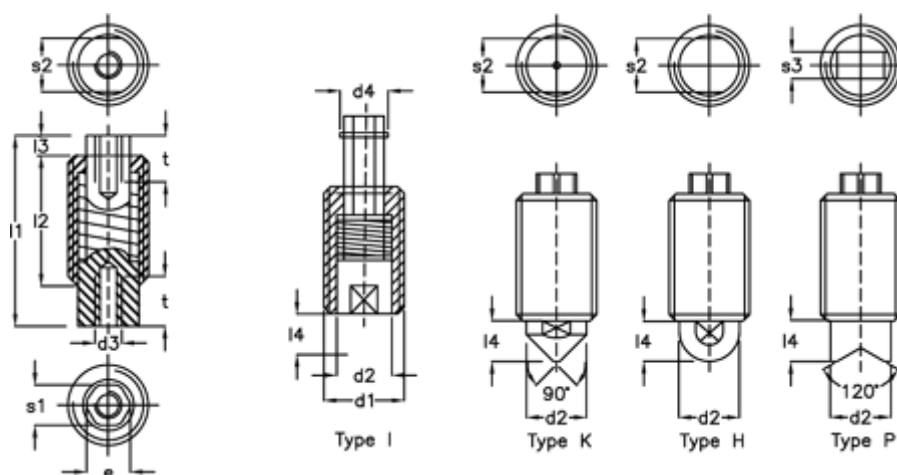

Varenummer: 20850558
 Beskrivelse: E+G fjederelement
 GN 513-M20x1,5-H-1

Mål

d	= M20x1,5	l1 = 47	t min = 12
d2	= 14.5	l2 = 33	
d3	= M6	l3 = 4	
d4	= 11.4	l4 = 10	
e	= 10.0	r = 7.2	
Fjedertryk N bund	= 130	s1 = 9	
Fjedertryk N top	= 40	s2 = 12	
Identification	= 1	s3 = 8	